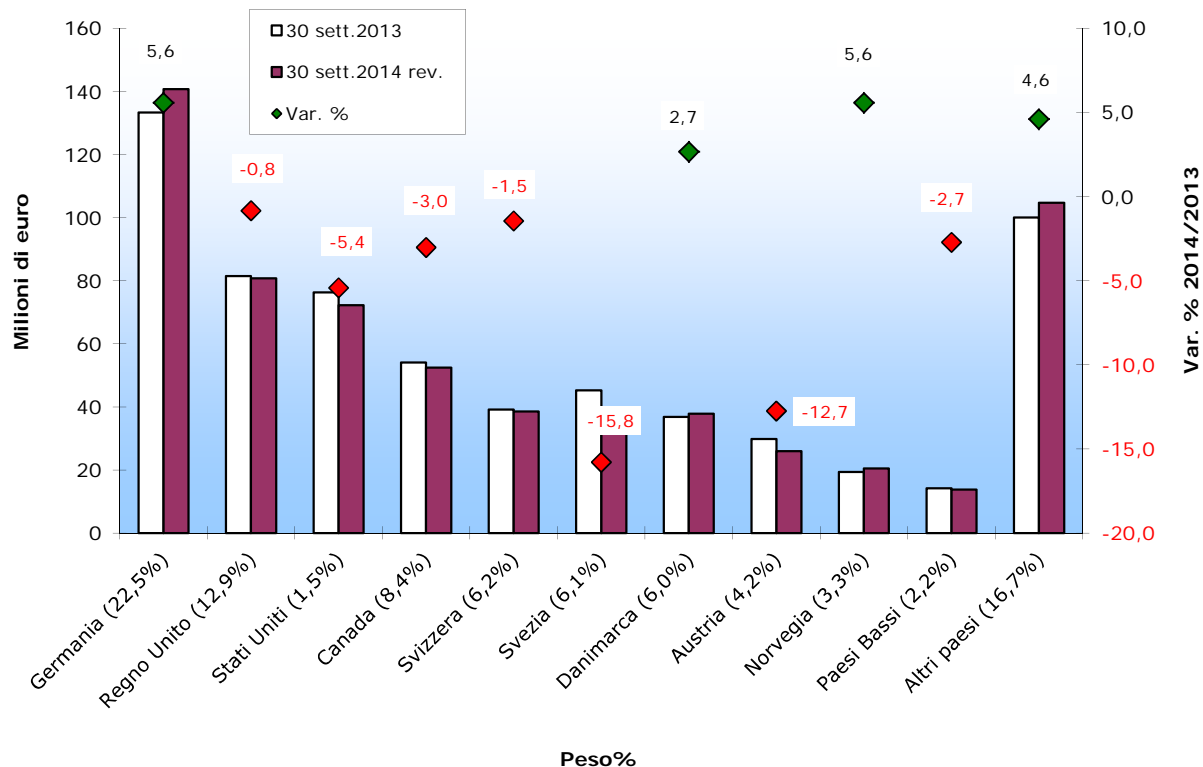

Verona. Primi 10 Paesi per export di bevande (valori in euro)

Pos. PAESI	30 sett.2013		30 sett.2014 rev.		Var. %		Peso% 2014	
	import	export	import	export	import	export	import	export
1 Germania	42.324.822	133.273.333	44.095.688	140.697.740	4,2	5,6	68,7	22,5
2 Regno Unito	1.201.405	81.474.696	1.308.984	80.788.579	9,0	-0,8	2,0	12,9
3 Stati Uniti	60.469	76.321.011	108.068	72.179.123	78,7	-5,4	0,2	11,5
4 Canada	2.682	54.102.031	0	52.465.134	-	-3,0	0,0	8,4
5 Svizzera	24.479	39.142.435	20.185	38.574.527	-17,5	-1,5	0,0	6,2
6 Svezia	84.352	45.201.693	100.609	38.062.403	19,3	-15,8	0,2	6,1
7 Danimarca	0	36.834.165	8.152	37.810.309	-	2,7	0,0	6,0
8 Austria	2.723.013	29.766.895	1.798.578	25.972.185	-33,9	-12,7	2,8	4,2
9 Norvegia	1.512	19.394.687	33.811	20.473.664	2136,2	5,6	0,1	3,3
10 Paesi Bassi	2.053.471	14.211.035	1.240.053	13.823.893	-39,6	-2,7	1,9	2,2
Altri paesi	11.543.581	100.054.432	15.472.797	104.647.920	34,0	4,6	24,1	16,7
MONDO	60.019.786	629.776.413	64.186.925	625.495.477	6,9	-0,7	100,0	100,0

BEVANDE. Esportazioni veronesi per Paese

*Nota: I dati riferiti all'anno 2014 sono provvisori, rilasciati dall'Istat e resi disponibili sulla banca dati Coeweb in data 11 dicembre 2014
Fonte: Istat - Banca dati Coeweb