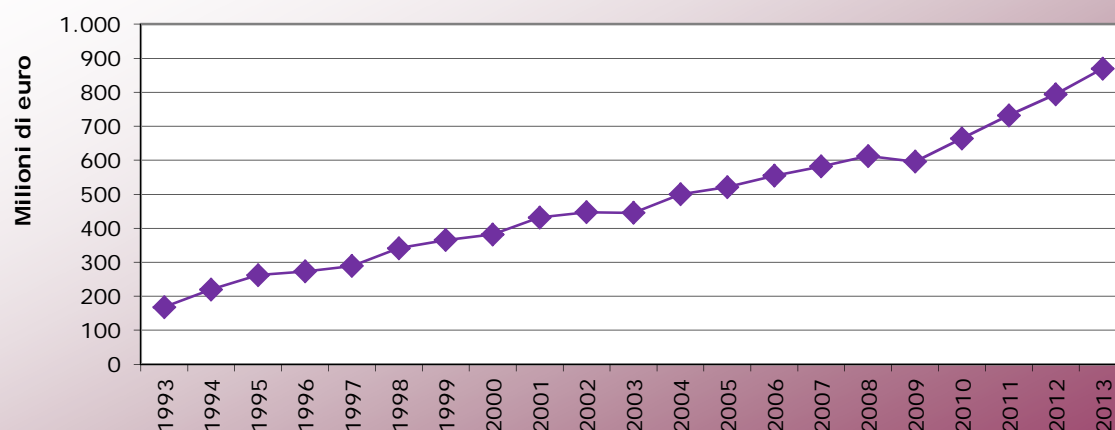

BEVANDE

Verona. Esportazioni di bevande dal 1993 al 30 settembre 2014 (valori in euro)

Anni	Bevande*	Var. % rispetto all'anno precedente
1993	167.959.637	-
1994	219.546.718	30,7
1995	262.146.084	19,4
1996	272.720.818	4,0
1997	288.889.909	5,9
1998	341.051.698	18,1
1999	365.212.150	7,1
2000	381.893.584	4,6
2001	431.775.894	13,1
2002	447.163.906	3,6
2003	445.082.797	-0,5
2004	499.851.474	12,3
2005	520.912.805	4,2
2006	554.630.478	6,5
2007	581.745.472	4,9
2008	612.315.659	5,3
2009	595.964.998	-2,7
2010	664.237.852	11,5
2011	731.959.386	10,2
2012	794.156.660	8,5
2013	869.179.879	9,4
30 sett. 2013	629.776.413	-
30 sett. 2014 rev.	625.495.477	-0,7

Al 30 settembre 2014

Verona
1^a
provincia
italiana
per export

12,7% sul totale Italia

BEVANDE. Esportazioni veronesi

* Attività economica (Classificazione Ateco 2007 - ISTAT): **CA110 Bevande**. Per la provincia scaligera le esportazioni di "bevande" sono rappresentate prevalentemente dal vino.

Verona. Primi 10 Paesi per export di bevande (valori in euro)

Pos. PAESI	30 sett.2013		30 sett.2014 rev.		Var. %		Peso% 2014	
	import	export	import	export	import	export	import	export
1 Germania	42.324.822	133.273.333	44.095.688	140.697.740	4,2	5,6	68,7	22,5
2 Regno Unito	1.201.405	81.474.696	1.308.984	80.788.579	9,0	-0,8	2,0	12,9
3 Stati Uniti	60.469	76.321.011	108.068	72.179.123	78,7	-5,4	0,2	11,5
4 Canada	2.682	54.102.031	0	52.465.134	-	-3,0	0,0	8,4
5 Svizzera	24.479	39.142.435	20.185	38.574.527	-17,5	-1,5	0,0	6,2
6 Svezia	84.352	45.201.693	100.609	38.062.403	19,3	-15,8	0,2	6,1
7 Danimarca	0	36.834.165	8.152	37.810.309	-	2,7	0,0	6,0
8 Austria	2.723.013	29.766.895	1.798.578	25.972.185	-33,9	-12,7	2,8	4,2
9 Norvegia	1.512	19.394.687	33.811	20.473.664	2136,2	5,6	0,1	3,3
10 Paesi Bassi	2.053.471	14.211.035	1.240.053	13.823.893	-39,6	-2,7	1,9	2,2
Altri paesi	11.543.581	100.054.432	15.472.797	104.647.920	34,0	4,6	24,1	16,7
MONDO	60.019.786	629.776.413	64.186.925	625.495.477	6,9	-0,7	100,0	100,0