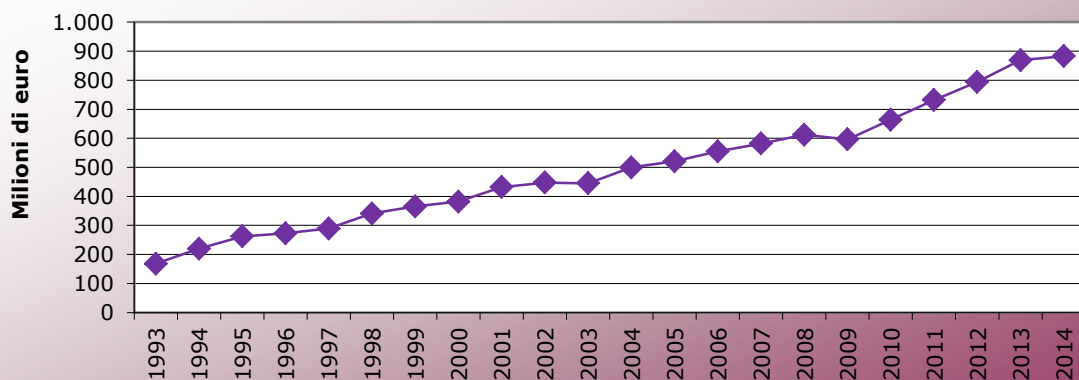

BEVANDE (VINO) ¹

Verona. Esportazioni di bevande dal 1993 al 30 settembre 2015 (valori in euro)

Anni	Bevande	Var. % rispetto all'anno precedente
1993	167.959.637	-
1994	219.546.718	30,7
1995	262.146.084	19,4
1996	272.720.818	4,0
1997	288.889.909	5,9
1998	341.051.698	18,1
1999	365.212.150	7,1
2000	381.893.584	4,6
2001	431.775.894	13,1
2002	447.163.906	3,6
2003	445.082.797	-0,5
2004	499.851.474	12,3
2005	520.912.805	4,2
2006	554.630.478	6,5
2007	581.745.472	4,9
2008	612.315.659	5,3
2009	595.964.998	-2,7
2010	664.237.852	11,5
2011	731.959.386	10,2
2012	794.156.660	8,5
2013	869.179.879	9,4
2014	883.033.697	1,6
30 settembre 2014	626.035.749	-
30 settembre 2015 rev.	637.730.703	1,9

30 settembre 2015
Verona
1^a
provincia
italiana
per export

12,1% sul totale Italia

BEVANDE. Esportazioni veronesi

¹ Attività economica (Classificazione Ateco 2007 - ISTAT): **CA110 Bevande**. Per la provincia scaligera le esportazioni di "bevande" sono rappresentate prevalentemente dal **vino**.

Verona. Primi 10 Paesi per export di bevande (valori in euro)

Pos.	PAESI	30 settembre 2014		30 settembre 2015 rev.		Var. %		Peso%	
		import	export	import	export	import	export	import	export
1	Germania	44.262.952	140.758.307	44.876.486	138.329.790	1,4	-1,7	67,0	21,7
2	Stati Uniti	108.068	72.164.452	0	84.787.031	-100,0	17,5	0,0	13,3
3	Regno Unito	1.315.761	81.018.029	1.203.367	84.016.509	-8,5	3,7	1,8	13,2
4	Canada	0	52.465.134	6.236	56.697.750	-	8,1	0,0	8,9
5	Svizzera	20.185	38.524.117	11.170	40.185.468	-44,7	4,3	0,0	6,3
6	Svezia	100.609	38.300.375	0	36.965.592	-100,0	-3,5	0,0	5,8
7	Danimarca	8.152	37.836.130	0	33.870.974	-100,0	-10,5	0,0	5,3
8	Norvegia	33.811	20.473.664	0	19.007.435	-	-7,2	0,0	3,0
9	Paesi Bassi	1.240.053	13.828.712	1.300.219	17.060.647	4,9	23,4	1,9	2,7
10	Austria	1.818.878	25.977.035	1.939.586	13.689.116	6,6	-47,3	2,9	2,1
	Altri paesi	15.673.439	104.689.794	17.649.302	113.120.391	12,6	8,1	26,3	17,7
	MONDO	64.581.908	626.035.749	66.986.366	637.730.703	3,7	1,9	100,0	100,0