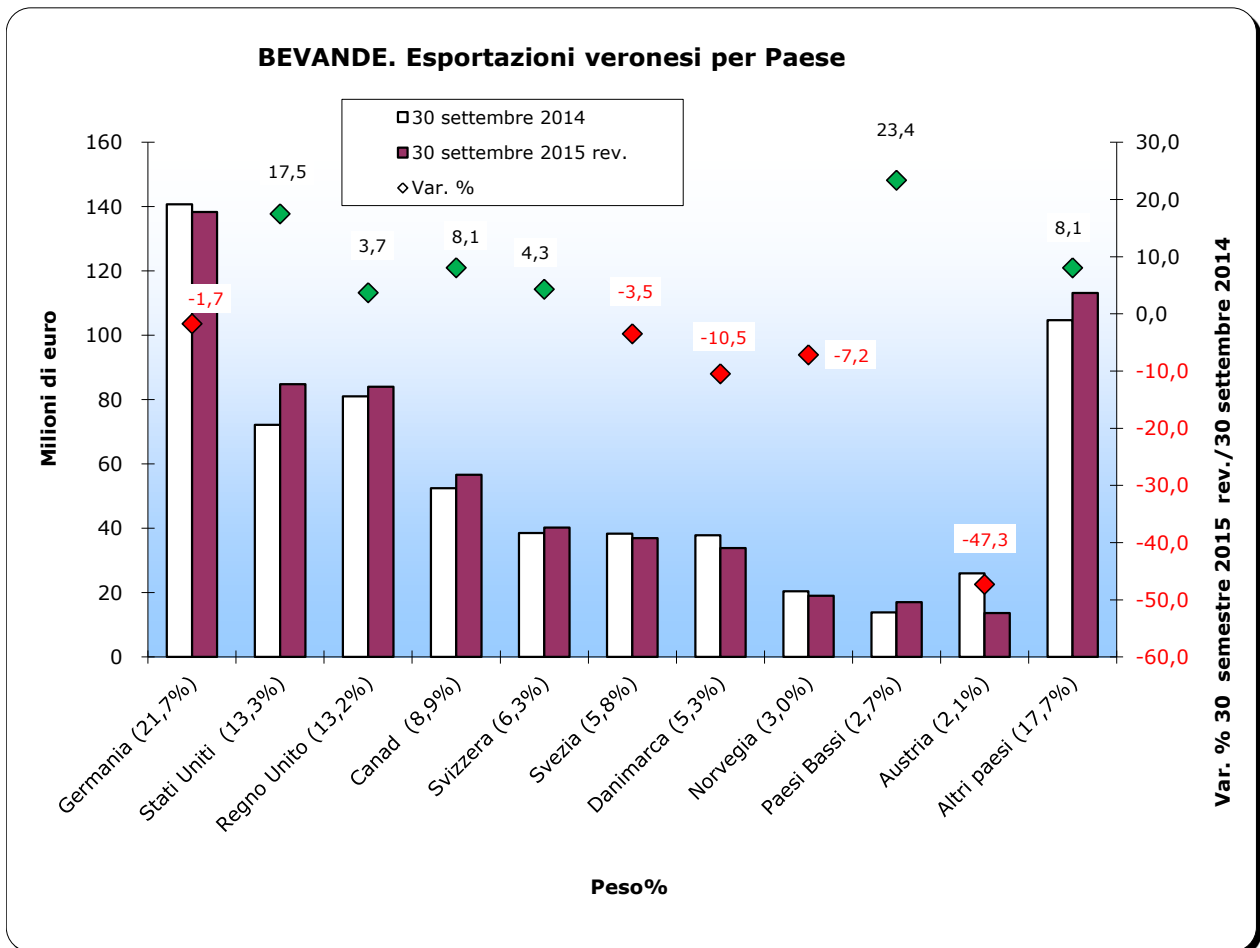

BEVANDE (VINO) ¹

Verona. Esportazioni di bevande dal 1993 al 30 settembre 2015 (valori in euro)

Anni	Bevande	Var. % rispetto all'anno precedente
1993	167.959.637	-
1994	219.546.718	30,7
1995	262.146.084	19,4
1996	272.720.818	4,0
1997	288.889.909	5,9
1998	341.051.698	18,1
1999	365.212.150	7,1
2000	381.893.584	4,6
2001	431.775.894	13,1
2002	447.163.906	3,6
2003	445.082.797	-0,5
2004	499.851.474	12,3
2005	520.912.805	4,2
2006	554.630.478	6,5
2007	581.745.472	4,9
2008	612.315.659	5,3
2009	595.964.998	-2,7
2010	664.237.852	11,5
2011	731.959.386	10,2
2012	794.156.660	8,5
2013	869.179.879	9,4
2014	883.033.697	1,6
30 settembre 2014	626.035.749	-
30 settembre 2015 rev.	637.730.703	1,9

30 settembre 2015
Verona
1^a
provincia
italiana
per export

12,1% sul totale Italia

BEVANDE. Esportazioni veronesi

¹ Attività economica (Classificazione Ateco 2007 - ISTAT): **CA110 Bevande**. Per la provincia scaligera le esportazioni di "bevande" sono rappresentate prevalentemente dal **vino**.

Verona. Primi 10 Paesi per export di bevande (valori in euro)

Pos.	PAESI	30 settembre 2014		30 settembre 2015 rev.		Var. %		Peso%	
		import	export	import	export	import	export	import	export
1	Germania	44.262.952	140.758.307	44.876.486	138.329.790	1,4	-1,7	67,0	21,7
2	Stati Uniti	108.068	72.164.452	0	84.787.031	-100,0	17,5	0,0	13,3
3	Regno Unito	1.315.761	81.018.029	1.203.367	84.016.509	-8,5	3,7	1,8	13,2
4	Canada	0	52.465.134	6.236	56.697.750	-	8,1	0,0	8,9
5	Svizzera	20.185	38.524.117	11.170	40.185.468	-44,7	4,3	0,0	6,3
6	Svezia	100.609	38.300.375	0	36.965.592	-100,0	-3,5	0,0	5,8
7	Danimarca	8.152	37.836.130	0	33.870.974	-100,0	-10,5	0,0	5,3
8	Norvegia	33.811	20.473.664	0	19.007.435	-	-7,2	0,0	3,0
9	Paesi Bassi	1.240.053	13.828.712	1.300.219	17.060.647	4,9	23,4	1,9	2,7
10	Austria	1.818.878	25.977.035	1.939.586	13.689.116	6,6	-47,3	2,9	2,1
	Altri paesi	15.673.439	104.689.794	17.649.302	113.120.391	12,6	8,1	26,3	17,7
	MONDO	64.581.908	626.035.749	66.986.366	637.730.703	3,7	1,9	100,0	100,0